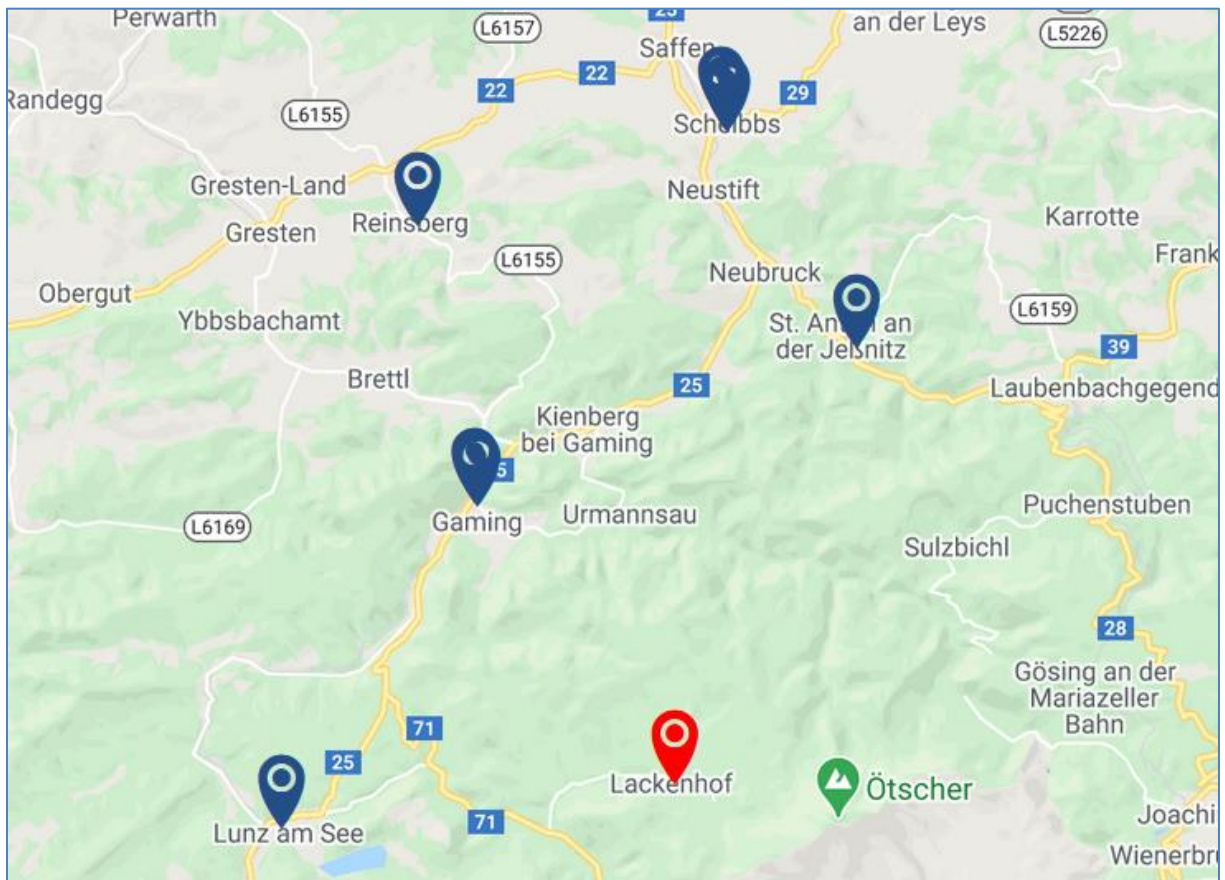

BANKOMAT in Lackenhof

Teichwiese 1, 3295 Lackenhof

BANKOMATEN in der Nähe von Lackenhof

Entfernung zu Hotel

Im Markt 39, 3292 Gaming Betreiber: RAIBA MITTL. MOSTVIERTEL EGEN	7925 m
Im Markt 7, 3292 Gaming Betreiber: SPARKASSE DER STADT AMSTETTEN	8025 m
Kirchenplatz 2, 3293 Lunz/See Betreiber: RAIBA MITTL. MOSTVIERTEL EGEN	9200 m
Gaming Strasse 1, 3270 Scheibbs Betreiber: VOLKSBANK NIEDERÖSTERREICH AG	15175 m
Hauptstrasse 9, 3270 Scheibbs Betreiber: SPARKASSE SCHEIBBS AG	15275 m
Kapuzinerplatz 2, 3270 Scheibbs Betreiber: RAIBA MITTL. MOSTVIERTEL EGEN	15425 m