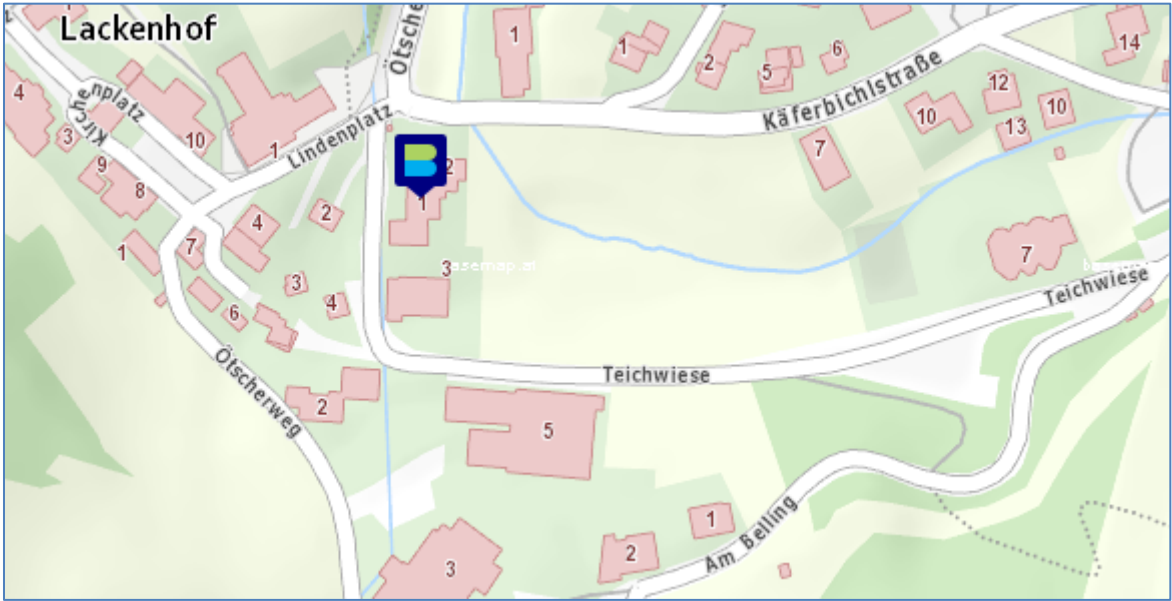

BANKOMAT in Lackenhof

Teichwiese 1, 3295 Lackenhof

BANKOMATEN in der Nähe von Lackenhof

Entfernung zu Hotel

Im Markt 39, 3292 Gaming Betreiber: RAIBA MITTL. MOSTVIERTEL EGEN	7925 m
Im Markt 7, 3292 Gaming Betreiber: SPARKASSE DER STADT AMSTETTEN	8025 m
Kirchenplatz 2, 3293 Lunz/See Betreiber: RAIBA MITTL. MOSTVIERTEL EGEN	9200 m
Gaming Strasse 1, 3270 Scheibbs Betreiber: VOLKSBANK NIEDERÖSTERREICH AG	15175 m
Hauptstrasse 9, 3270 Scheibbs Betreiber: SPARKASSE SCHEIBBS AG	15275 m
Kapuzinerplatz 2, 3270 Scheibbs Betreiber: RAIBA MITTL. MOSTVIERTEL EGEN	15425 m