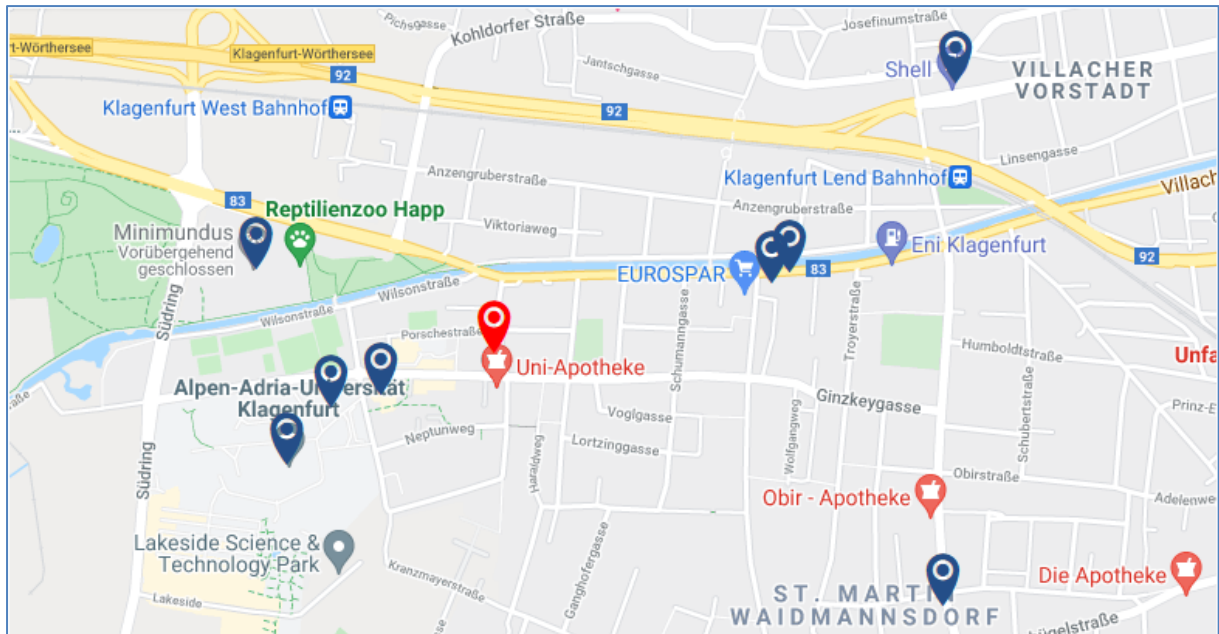

## Bankomaten in der Nähe vom Jugend- und Familiengästehaus Klagenfurt

Nautilusweg 11, 9020 Klagenfurt Betreiber: RAIFFEISENLANDESBANK KÄRNTEN	250 m
Nautilusweg 12, 9020 Klagenfurt Betreiber: KÄRNTNER SPARKASSE AG	350 m
Universitätsstrasse, Universität 65-67, 9020 Klagenfurt Betreiber: RAIFFEISENLANDESBANK KÄRNTEN	475 m
Villacher Strasse, Minimundus 241, 9020 Klagenfurt Betreiber: BKS BANK AG	525 m
Villacher Strasse 165, 9020 Klagenfurt Betreiber: KÄRNTNER SPARKASSE AG	600 m
Villacher Strasse 165, 9020 Klagenfurt Betreiber: KÄRNTNER SPARKASSE AG	625 m
Maria-platzer-strasse 2, 9020 Klagenfurt Betreiber: BKS BANK AG	1075 m
Koschatstrasse Nord, Shell 116, 9020 Klagenfurt Betreiber: EASYBANK AG	1125 m

Alle Angaben ohne Gewähr auf Vollständigkeit und Richtigkeit!

Datensatz vom Mai 2019

Zuletzt aktualisiert: 10.01.2022

Impressum | Bankomatkarte sperren | Liste für WIEN, WELS, GRAZ, DORNBIERN